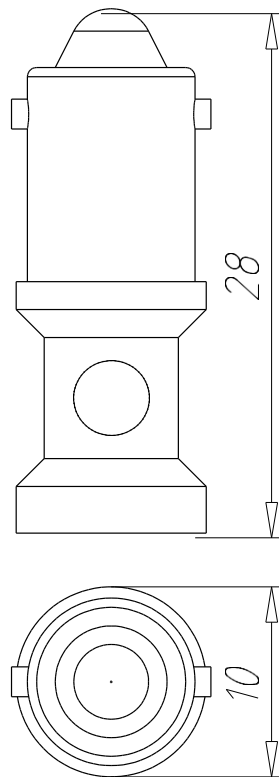

## СВІТЛОДІОДНА ЛАМПА

АРТИКУЛ:  
ECX 1915

## ТЕХНІЧНІ ХАРАКТЕРИСТИКИ:

Артикул	ECX 1915
Опис	Світлодіодна лампа
Колір	Білий
Фіксація	BA9s
Габаритні розміри [мм]	10x28
Живлення AC / DC [В]	24 AC/DC
Потужність [Вт]	/
Рекомендований виріб	ECX 1050