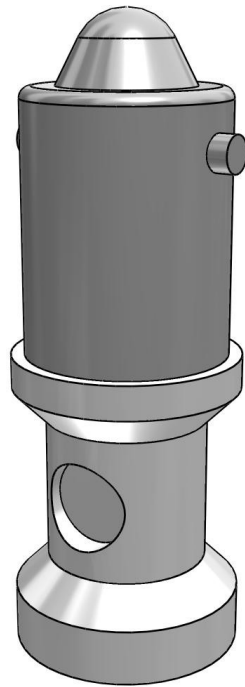

## СВІТЛОДІОДНА ЛАМПА

АРТИКУЛ:  
ECX 1915

## ТЕХНІЧНІ ХАРАКТЕРИСТИКИ:

Артикул	ECX 1915
Опис	Світлодіодна лампа
Колір	Білий
Фіксація	BA9s
Габаритні розміри [мм]	10x28
Живлення AC / DC [В]	24 AC/DC
Потужність [Вт]	/
Рекомендований виріб	ECX 1050